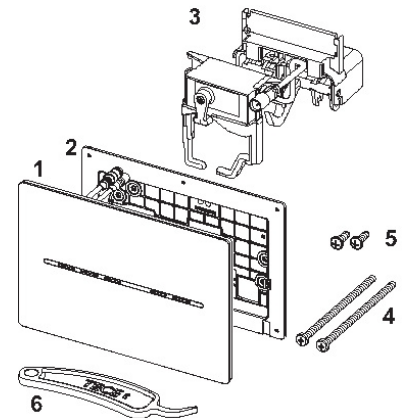

Tilgjengelige reservedeler

Pos	Art.nr	Beskrivelse
1	6122748	TECEsolid IR 230/12 V frontplate hvit blank reservedel
	6122749	TECEsolid IR 230/12 V frontplate hvit matt reservedel
	6122746	TECEsolid IR 230/12 V frontplate børstet rustfritt reservedel
	6122747	TECEsolid IR 230/12 V frontplate forkrommet reservedel
2	6122751	TECEsolid bakplate reservedel
3	6123174	TECE Motor til utløpsventil for TECE sisterner
4	6123121	Skruer til festestenger "Easy fit" par
5	6123088	TECE Skruer til betjeningsplater
6	6102909	Verktøy f/betjeningsplater demontering/programmering

Bestilles separat

- TECE Transformator m/kabel, Art.nr.: 6122153