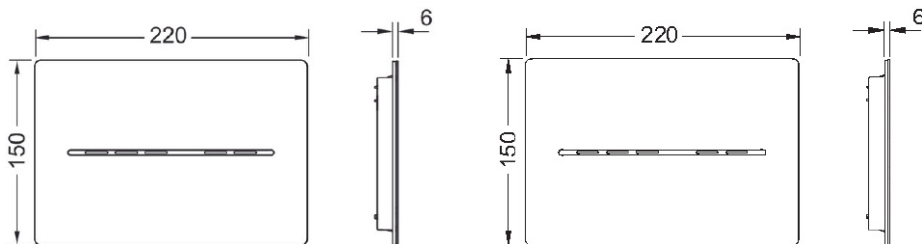

TECEsolid IR WC-elektronikk, 230/12V

Produktbeskrivelse

Elektronisk betjeningsplate med berøringsfri aktivering for TECE-innbyggings-systemer med frontbetjening og betjeningshøyde på ca. 1 m (senter betjeningsplate). Meget flat betjeningsplate laget i rustfritt stål, inkludert festemateriale og motor for dobbelspyling.

Kompatibel med TECEprofil såpeinnsats for rengjøringstabletter.

Funksjon av elektronikken:

Sensoren oppdager når en person nærmer seg toalettet og spyleknappene begynner å lyse. Spylingen utløses berøringsfritt eller ved et trykk på spyleknappene. Elektronikken kan tilpasses individuelle behov ved å programmere med TECEsmart-control app.

Mål (mm)

Tekniske data

- Programmerbare funksjoner (via Bluetooth-grensesnitt og app):
 - Enkel- eller vannbesparende dobbelspyling
 - Deteksjonsområde
 - Intervall hygiespyling
 - Aktiveringstid
 - Pre-spyling
 - Automatisk etterspyling
 - Lysstyrke
 - Protokollfunksjon via app
 - Grensesnitt for SD-anlegg
 - Fjernutløsning fra støttehåndtak
-

Viktig informasjon

TECEsolid IR WC-elektronikk behøver strømtilkobling,
Kan ikke benyttes sammen med lave sisterner med høyde 980, 820 og 750 mm.

Leveranseomfang

- Betjeningsplate med IR sensor
 - Motor
 - Festemateriell
-